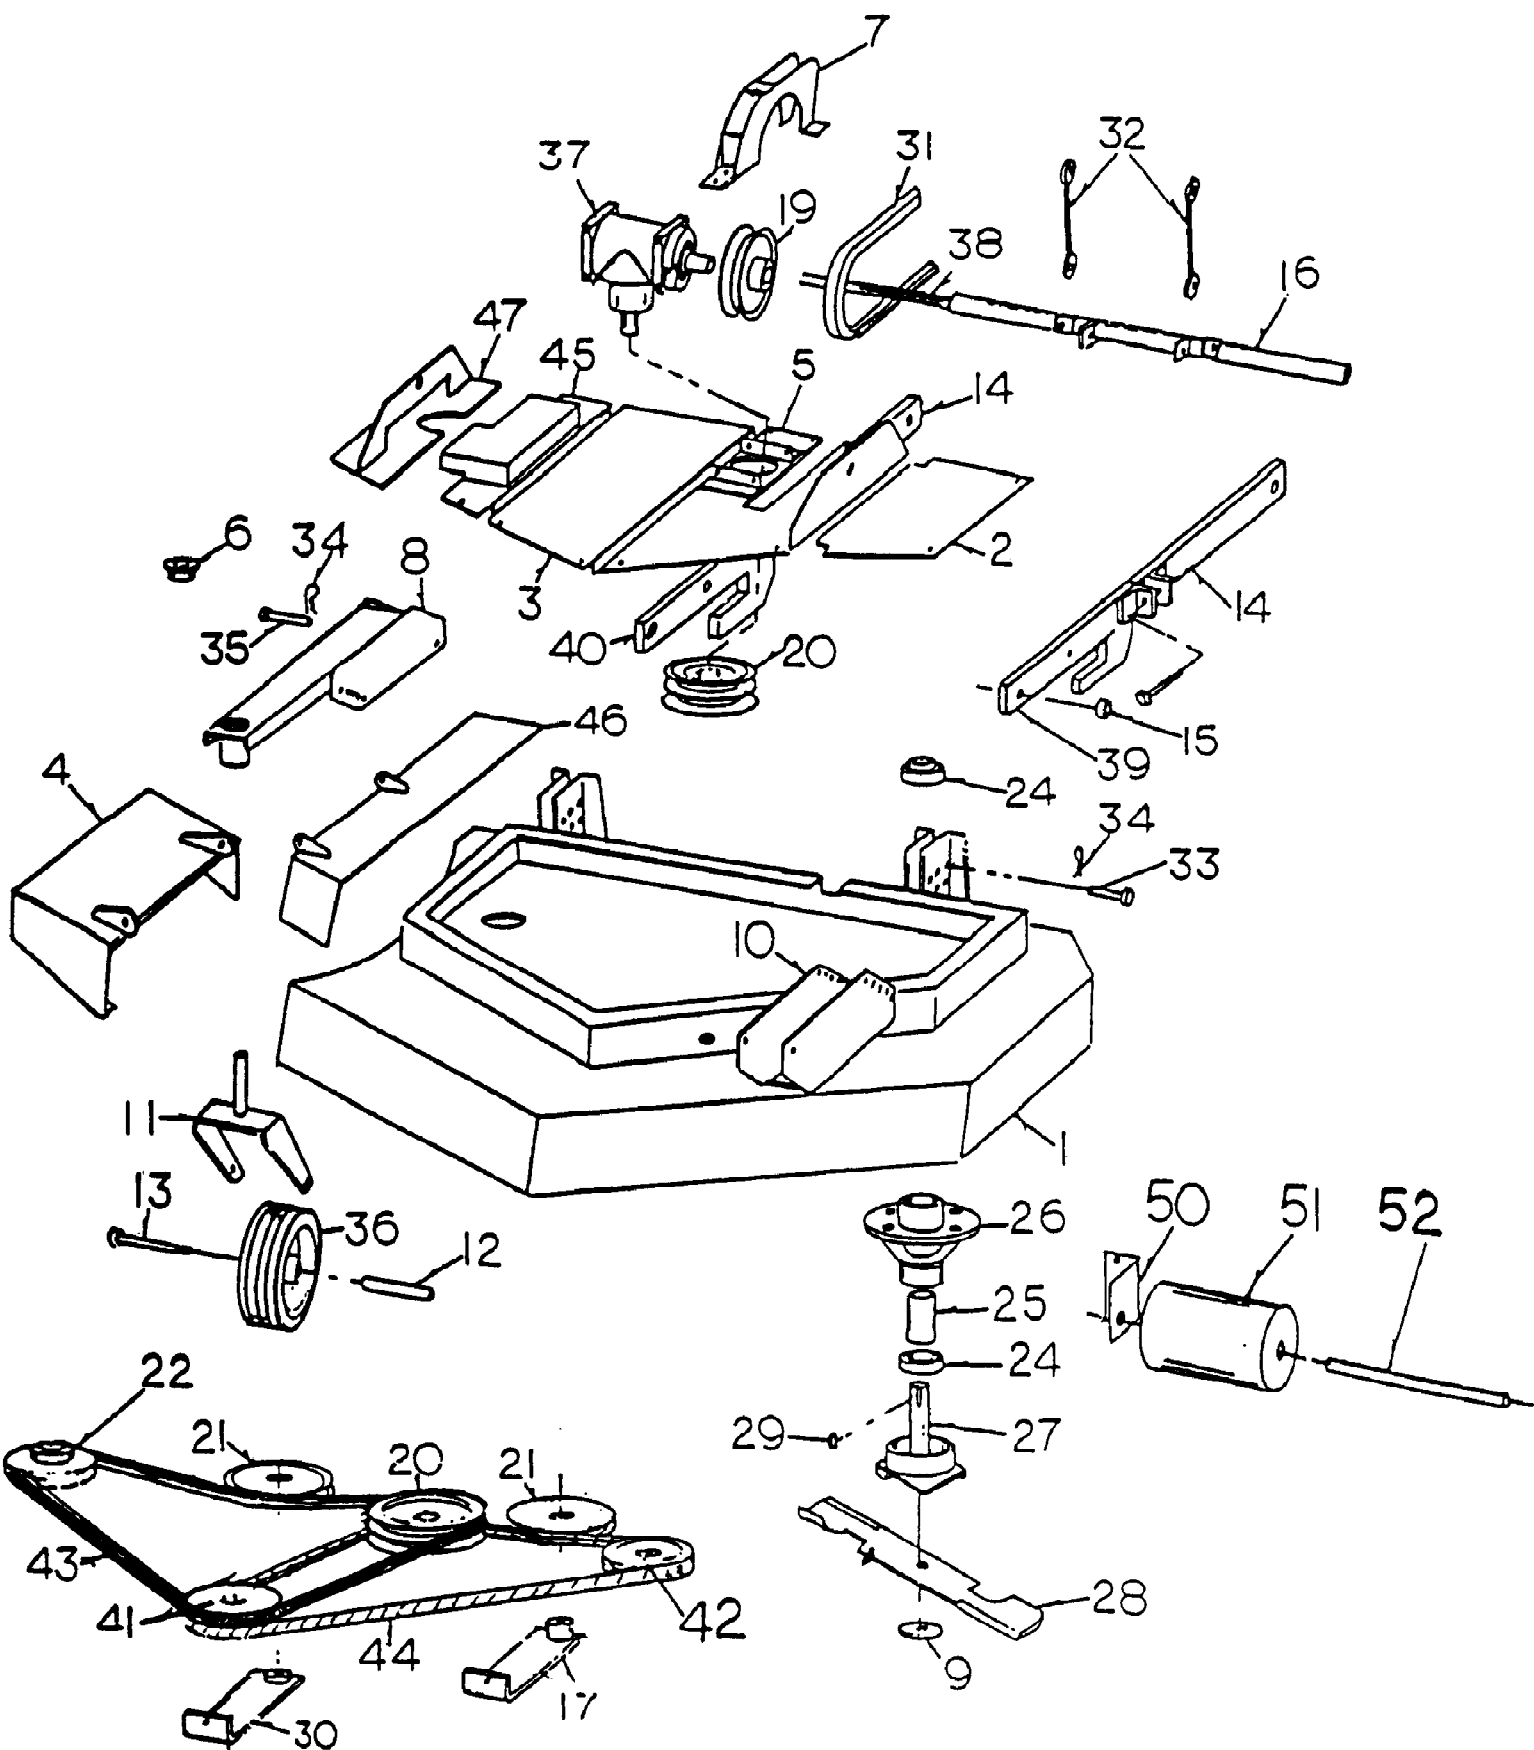

FR-18 (1985)
42" Mower Deck (FR-18 Only)

Belt Placement
Diagram

FR-18 (1985)
42" Mower Deck (FR-18 Only)

Page 4 of 25

Ref #	Part Number	Qty	S/P/F	Description
1	WD-310-0000	1		MOWER DECK
2	WD-300-0001	1		COVER (Small)
3	WD-310-0003	1		COVER (Large)
4	WD-320-0003	1		FOOT GUARD
5	WD-311-0001	1		GEAR BOX MOUNT
6	WD-900-3507	4		GAGE WHEEL BUSHING
7	WD-311-0002	1		BELT GUARD
8	WD-300-0007	2		GAGE WHEEL MOUNT
9	WD-900-5534	3	S	SPRING WASHER
10	WD-300-0009	2	S	BRACKET, GAGE WHEEL MOUNT
11	WD-300-0010	2		FORK, GAGE WHEEL
12	WD-300-0011	2		AXLE, GAGE WHEEL
13		2		GAGE WHEEL BOLT
14	WD-301-0024	2		DECK LIFT ARM BACK ADJUSTABLE
15	WD-300-0013	2	S	BUSHING, DECK LIFT ARM
16	WD-300-0014	1		CROSSBAR
17	WD-300-0029	1		BELT TIGHTENER
	WD-300-0016	1	S	SPACER, IDLER
19	WD-900-2514	1		PULLEY, GEAR BOX (Input)
20	WD-900-2515	1		PULLEY, GEAR BOX (Output)
21	WD-900-2518	2	S	PULLEY, IDLR
22	WD-900-2507	1	S	PULLEY, SPINDLE
	WD-300-0017	3	S	WASHER SPINDLE
24	WD-900-3506	6	S	BEARING SPINDLE
25	WD-300-0027	3	S	SPACER SPINDLE
26	WD-300-0025	3	S	HOUSING SPINDLE
27	WD-300-0026	3	S	SHAFT SPINDLE
28	WD-900-5530	1	S	BLADE
29	WD-300-0021	4	S	KEY SPINDLE
30	WD-300-0030	1		BELT TIGHTENER
31	WD-900-3004	1	S	BELT, DRIVE
32	WD-900-5518	2	S	CABLE, DECK
33	WD-900-5519	2		PINS, DECK
34	WD-900-5520	6		HAIR PIN
35	WD-900-5521	4		PINS, GAGE WHEEL
36	WD-900-4007	2	S	GAGE WHEEL
37	WD-900-5535	1	S	GEAR BOX
38	WD-300-0022	1		CROSS BAR PIN
39	WD-300-0023	1		L.H 1 DECK LIFT ARM FRONT ADJUSTABLEW L.H.
40	WD-300-0023	1		R.H. 1 DECK LIFT ARM FRONT ADJUSTABLE R.H.
41	WD-900-2516	1	S	PULLEY, DOUBLE A
42	WD-900-2517	1		PULLEY, LEFT SIDE SPINDLE
43	WD-900-3006	1	S	BELT, DECK LONG
44	WD-900-3007	1	S	BELT, DECK SHORT
45	WD-310-0002	1		SMALL COVER
46	WD-320-0010	1		FOOT GUARD MOUNT
47	WD-310-0004	1		DECK MOUNT
50	WD-300-0037	1		ROLLAR BRACKET
51	WD-900-5559	1		RUBBER ROLLAR
52	WD-300-0038