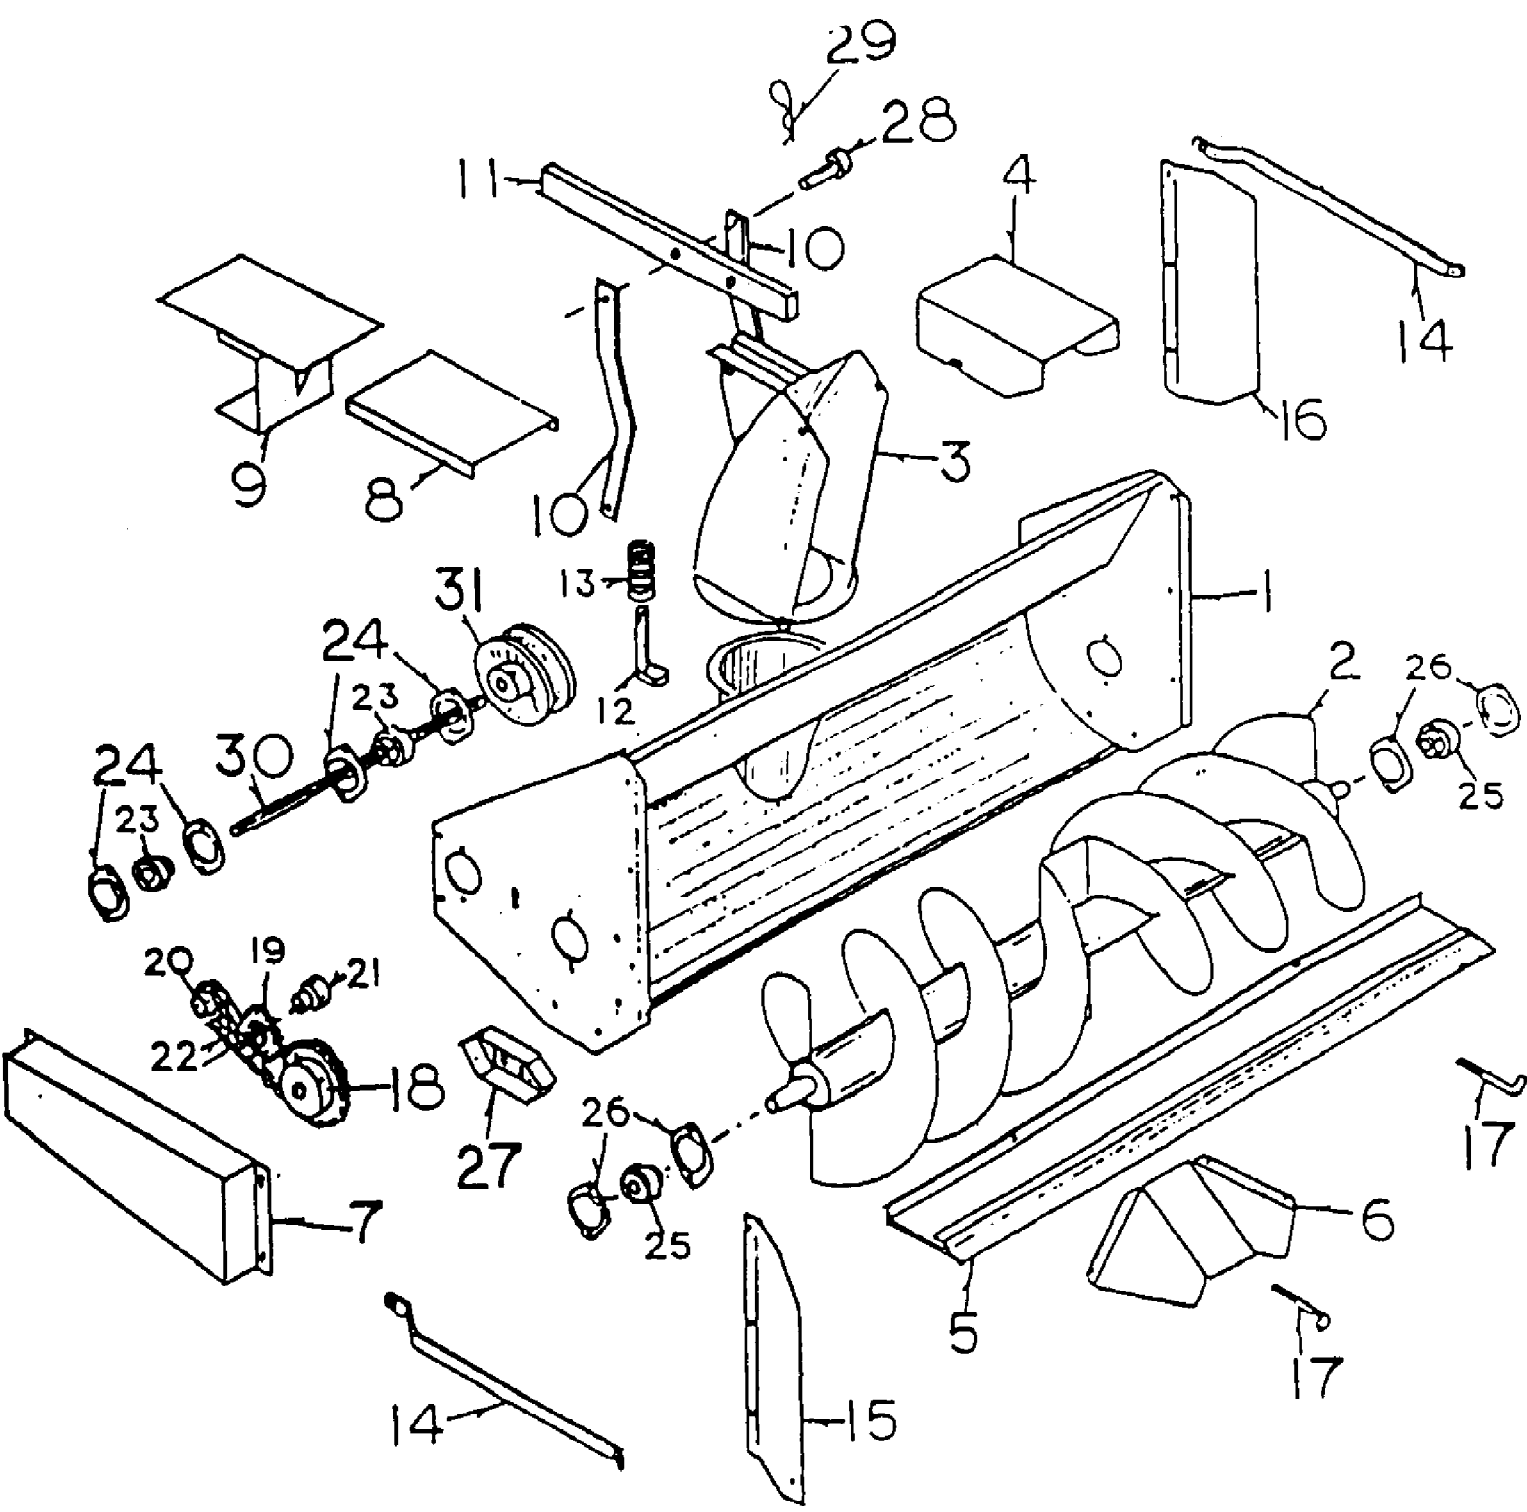

FR-18 (1985)
Snow Blower

Page 22 of 25

Ref #	Part Number	Qty	S/P/F	Description
1	WD-430-0000	1		SNOWBLOWER BLADE
2	WD-430-0001	1		AUGER
3	WD-430-0002	1		CHUTE
4	WD-430-0003	1		SNOW DEFLECTOR
5	WD-430-0004	1		BLADE
6	WD-430-0005	1		SNOW RETAINER
7	WD-430-0006	1		CHAIN GUARD
8	WD-430-0007	1	F	BELT GUARD
9	WD-430-0008	1	F	BELT RETAINER
10	WD-430-0009	2		CHUTE LOCK LINKAGE
11	WD-430-0010	1		HANDLE
12	WD-430-0011	1		CHUTE LOCK
13	WD-900-5579	1		CHUTE LOCK SPRING
14	WD-430-0012	2		EXTENDER BRACES
15	WD-430-0013	1		R.H. EXTNDER
16	WD-430-0014	1		L.H. EXTNDER
17	WD-430-0015	2		BLADE BOLT
18	WD-900-1508	1		AUGER SPROCKET
19	WD-900-1507	1		IDLER SPROCKET
20	WD-900-1506	1		DRIVE SPROCKET
21	WD-430-0016	1		IDLER SPROCKET BUSHINS
22	WD-900-1006	1		CHAIN
23	WD-900-3509	2	S	3/4 BEARING
24	WD-900-3508	4	S	3/4 BEARING FLANGE
25	WD-900-3512	2	S	1 In. BEARING
26	WD-900-3511	4	S	1 In. BEARING FLANGE
27	WD-430-0017	2		SKID SHOSS
28	WD-900-5519	1		PIN
29	WD-900-5520	1		HAIR PIN
30	WD-430-0018	1		SHAFT
31	WD-900-2510	1		PULLEY