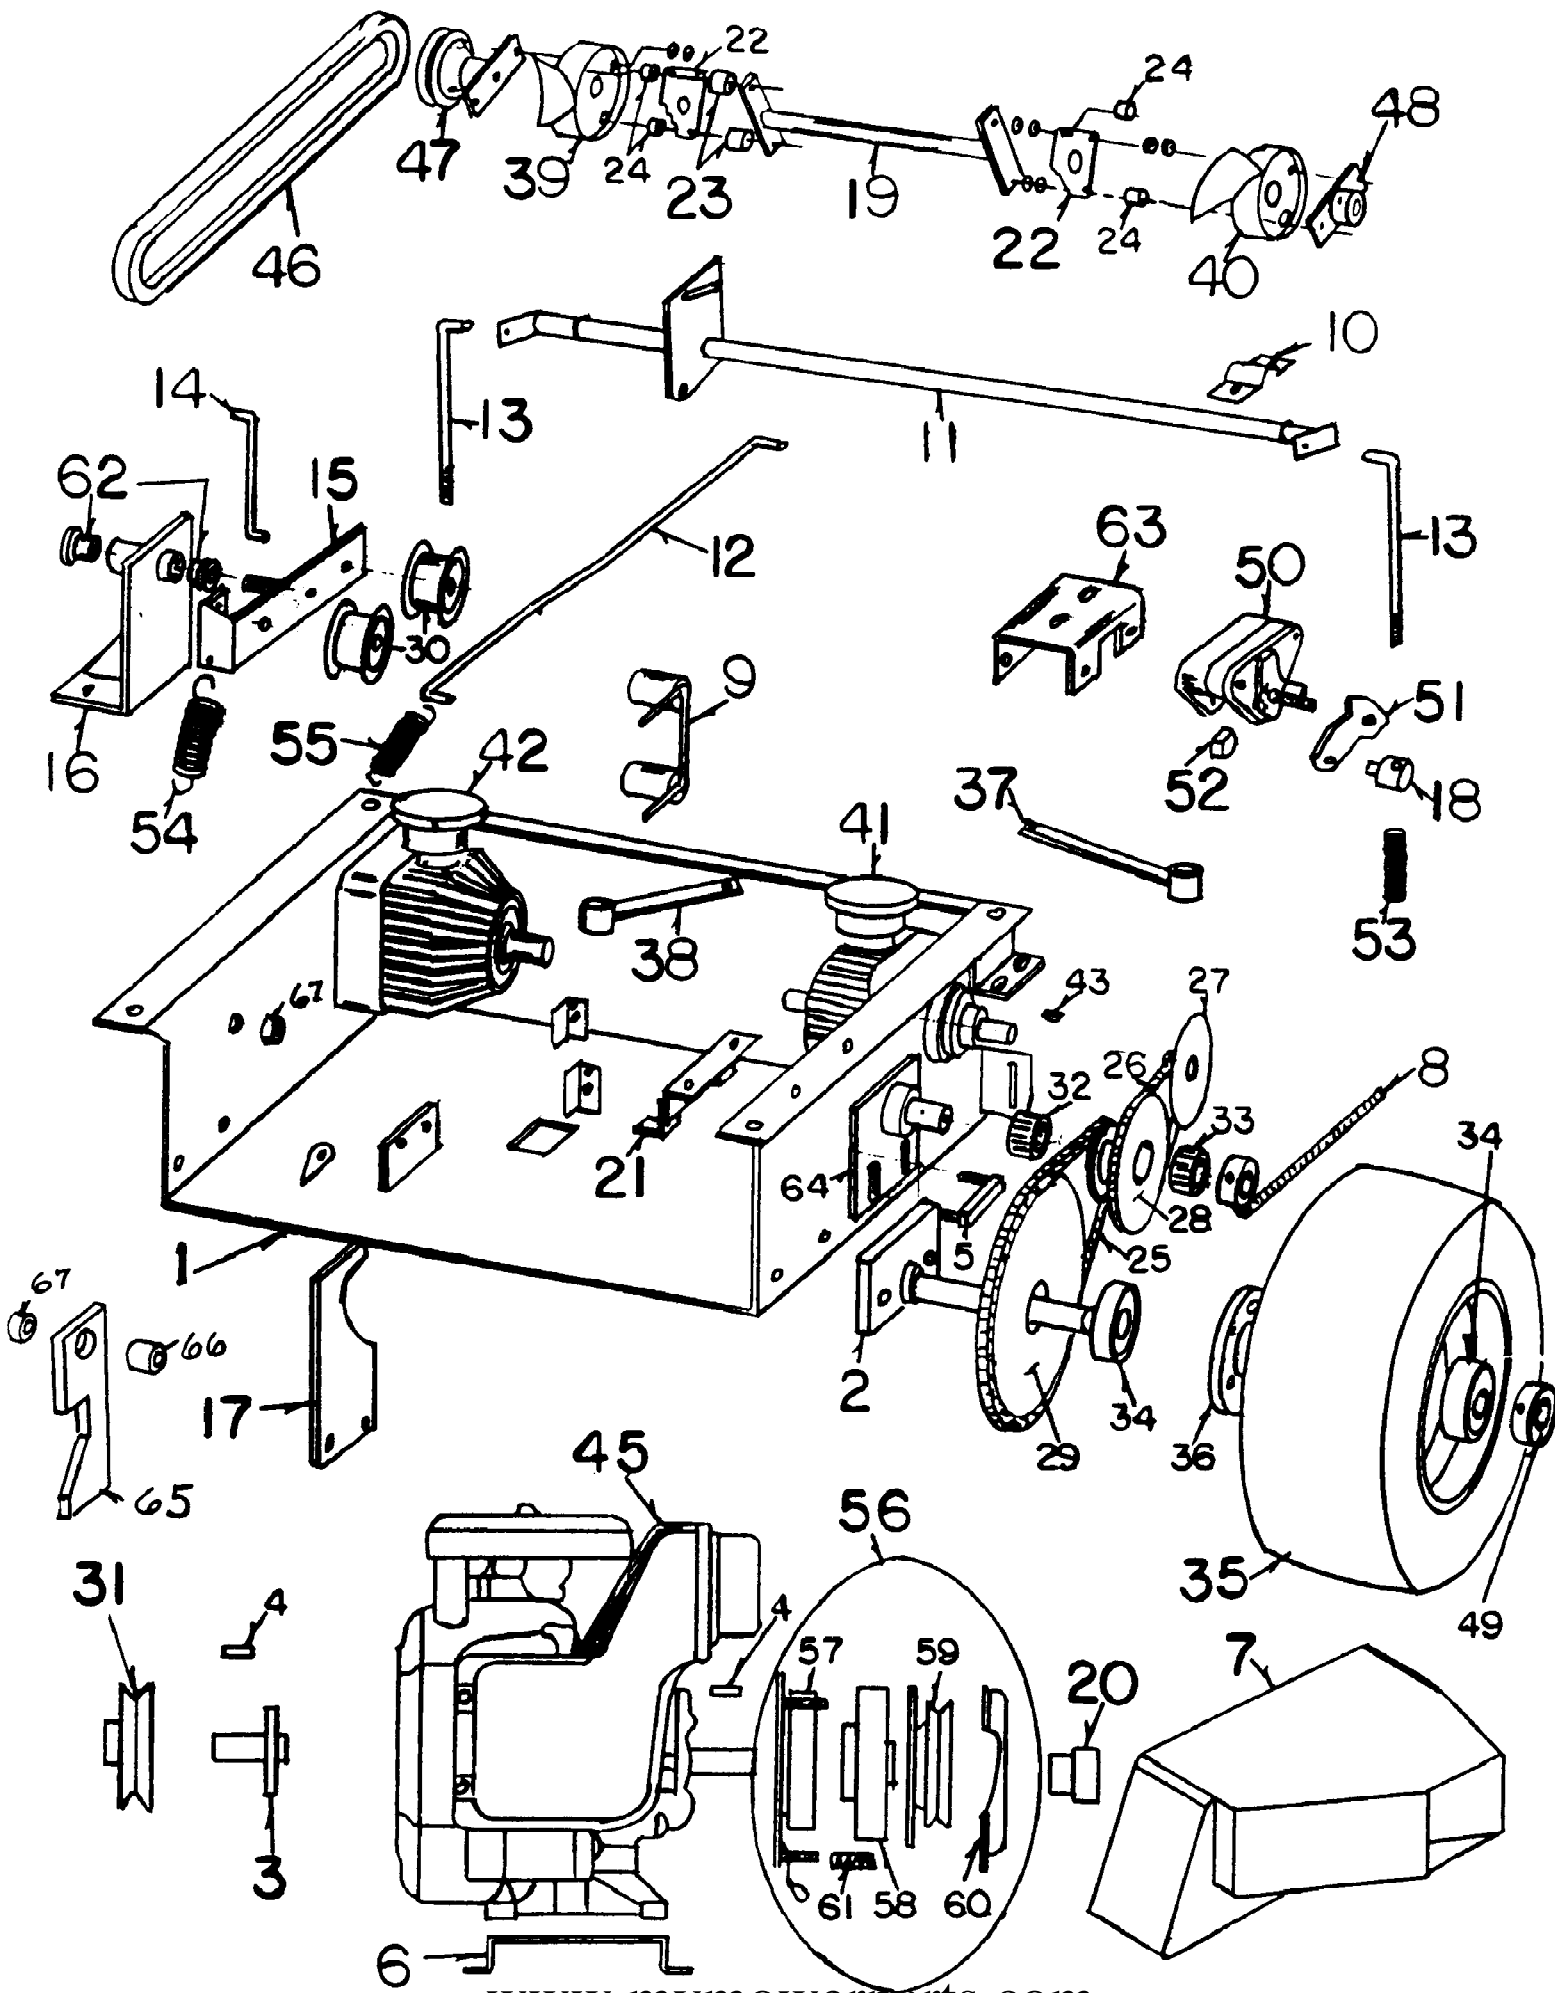

FR-18 (1985)
Drive Assembly

Page 15 of 25

Ref #	Part Number	Qty	S/P/F	Description
1	WD-111-0000	1		BASE
2	WD-100-0001	2		AXLE, DRIVE WHEEL (FR11 FR18)
	WD-120-0001	2		AXLE, DRIVE WHEEL (FR18C)
3	WD-100-0013	1	S	ENGINE SHAFT
4	WD-100-0014	2	S	KEY STOCK
5	WD-100-0016	2		BOLT BAR
6	WD-101-0001	1		11 H.P. ADAPTER PLATE
7	WD-101-0002	1		AIR DUCT (FR11)
	WD-111-0001	1		AIR DUCT (FR18 FR18C)
8	WD-100-0017	1	S	L.H. 1 R.H. SUPPORT COLLARS
9	WD-111-0003	1		BELT RETAINER
10	WD-111-0004	2	S	BEARING, CLUTCH BRAKE CROSS ROD
11	WD-111-0005	1		CLUTCH BRAKE CROSS ROD
12	WD-111-0006	1		BRAKE PEDAL ROD
13	WD-111-0007	2		CALIPER ROD
14	WD-111-0008	1		CLUTCH ROD
15	WD-111-0009	1		CLUTCH PULLEY MOUNT
16	WD-111-0010	1		CLUTCH BRACKET
17	WD-111-0012	1		BELT RETAINER, ENGINE
18	WD-111-0014	2		CALIPER OD COLLAR
19	WD-111-0018	1		CROSS SHAFT
20	WD-111-0020	1		ELECTRIC CLUTCH RETAINER (FR11)
	WD-900-5575	1		ELECTRIC CLUTCH RETAINER (FR18 FR18C)
21	WD-111-0024	1		ELECTRIC CLUTCH STOP (FR11 ONLY)
22	WD-111-0021	2	S	DRIVE PLATE
23	WD-111-0022	2		SPACER
24	WD-111-0025	4		BOLT SPACER
25	WD-900-1000	2	S	CHAIN, FINAL DRIVE (FR11 FR18)
	WD-900-1003	2		CHAIN, FINAL DRIVE (FR18C)
26	WD-900-1001	2		CHAIN, PRIMARY DRIVE (FR11 FR18)
	WD-900-1005	2		CHAIN, PRIMARY DRIVE (FR18C)
27	WD-901-1505	2	S	SPROCKET TRANSMISSION DISC BRAKE
28	WD-901-1501	2	S	SPROCKET, PRIMARY DRIVE (FR11 FR18)
	WD-901-1504	2	S	SPROCKET, PRIMARY DRIVE (FR18C)
29	WD-901-1502	2	S	SPROCKET, FINAL DRIVE (FR11 FR18)
	WD-901-1503	2		SPROCKET, FINAL DRIVE (FR18C)
30	WD-900-2501	2	S	IDLER PULLEY
31	WD-900-2503	1	S	PULLEY, ENGINE
32	WD-900-3500	2	S	SHORT BEARING, IDLER SPROCKET
33	WD-900-3502	1	F	LONG BEARING, IDLER SPROCKET (2ea, FR11 FR18)
34	WD-900-3501	4	S	BEARING, DRIVE WHEEL
35	WD-900-4012	2		DRIVE WHEEL ASSEMBLE (FR18)
	WD-900-4013	2		DRIVE WHEEL ASSEMBLE (FR18C)
	WD-900-4011	2		DRIVE WHEEL ASSEMBLE (FR11)
36	WD-900-4009	2		WHEEL HUB (FR11 FR18)
	WD-900-4010	2		WHEEL HUB (FR18C)
37	WD-901-4506	1		ARM TRANSMISSION R.H.
38	WD-901-4507	1		ARM, TRANSMISSION L.H.
39	WD-900-4519	1	S	C.W. FAN R.H. SIDE
40	WD-900-4520	1		C.W. FAN L.H. SIDE