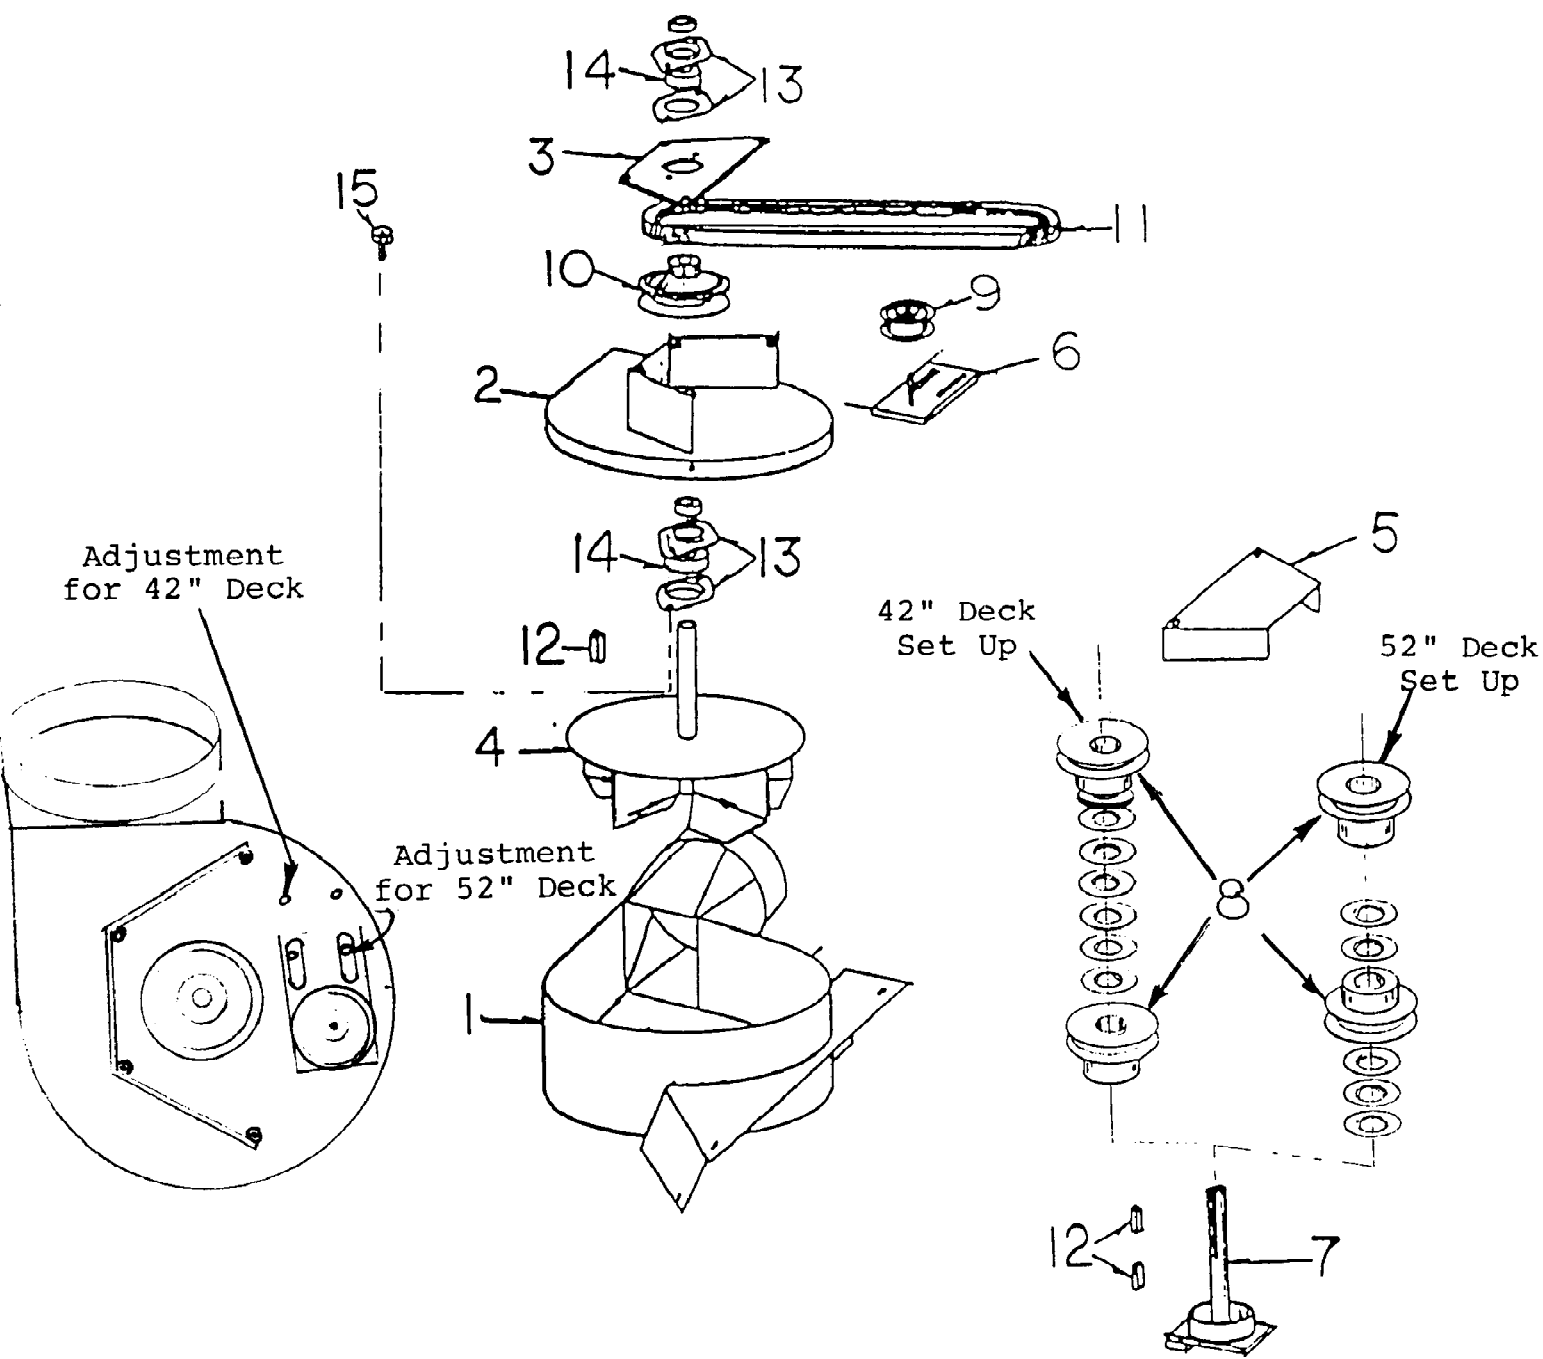

FR-18 (1985)
Blower Assembly

Page 10 of 25

Ref #	Part Number	Qty	S/P/F	Description
1	WD-400-0000	1		BLOWER HOUSING
2	WD-400-0001	1		BLOWER CAP
3	WD-400-0002	1		BLOWER BEARING PLATE
4	WD-400-0003	1	S	BLOWER BLADE ASSEMBLE
5	WD-400-0004	1		BLOWER GUARD
6	WD-400-0005	1		BELT TIGHTENER
7	WD-300-0033	1		SHAFT, SPINDLE LONG
8	WD-900-2507	1	S	PULLEY, SPINDLE
9	WD-900-2501	1	S	PULLEY, IDLER
10	WD-900-2523	1		PULLEY, BLOWER
11	WD-900-3010	1	S	BELT, G1642 & G1842 BLOWER
	WD-900-3000	1		BELT, G1652 & G1852 BLOWER
12	WD-300-0021	1	S	KEY
13	WD-900-3508	1	S	FLANGE
14	WD-900-3509	1	S	3/4 BEARING
15		1		4 5/16-18 x 5/8 LONG BOLT