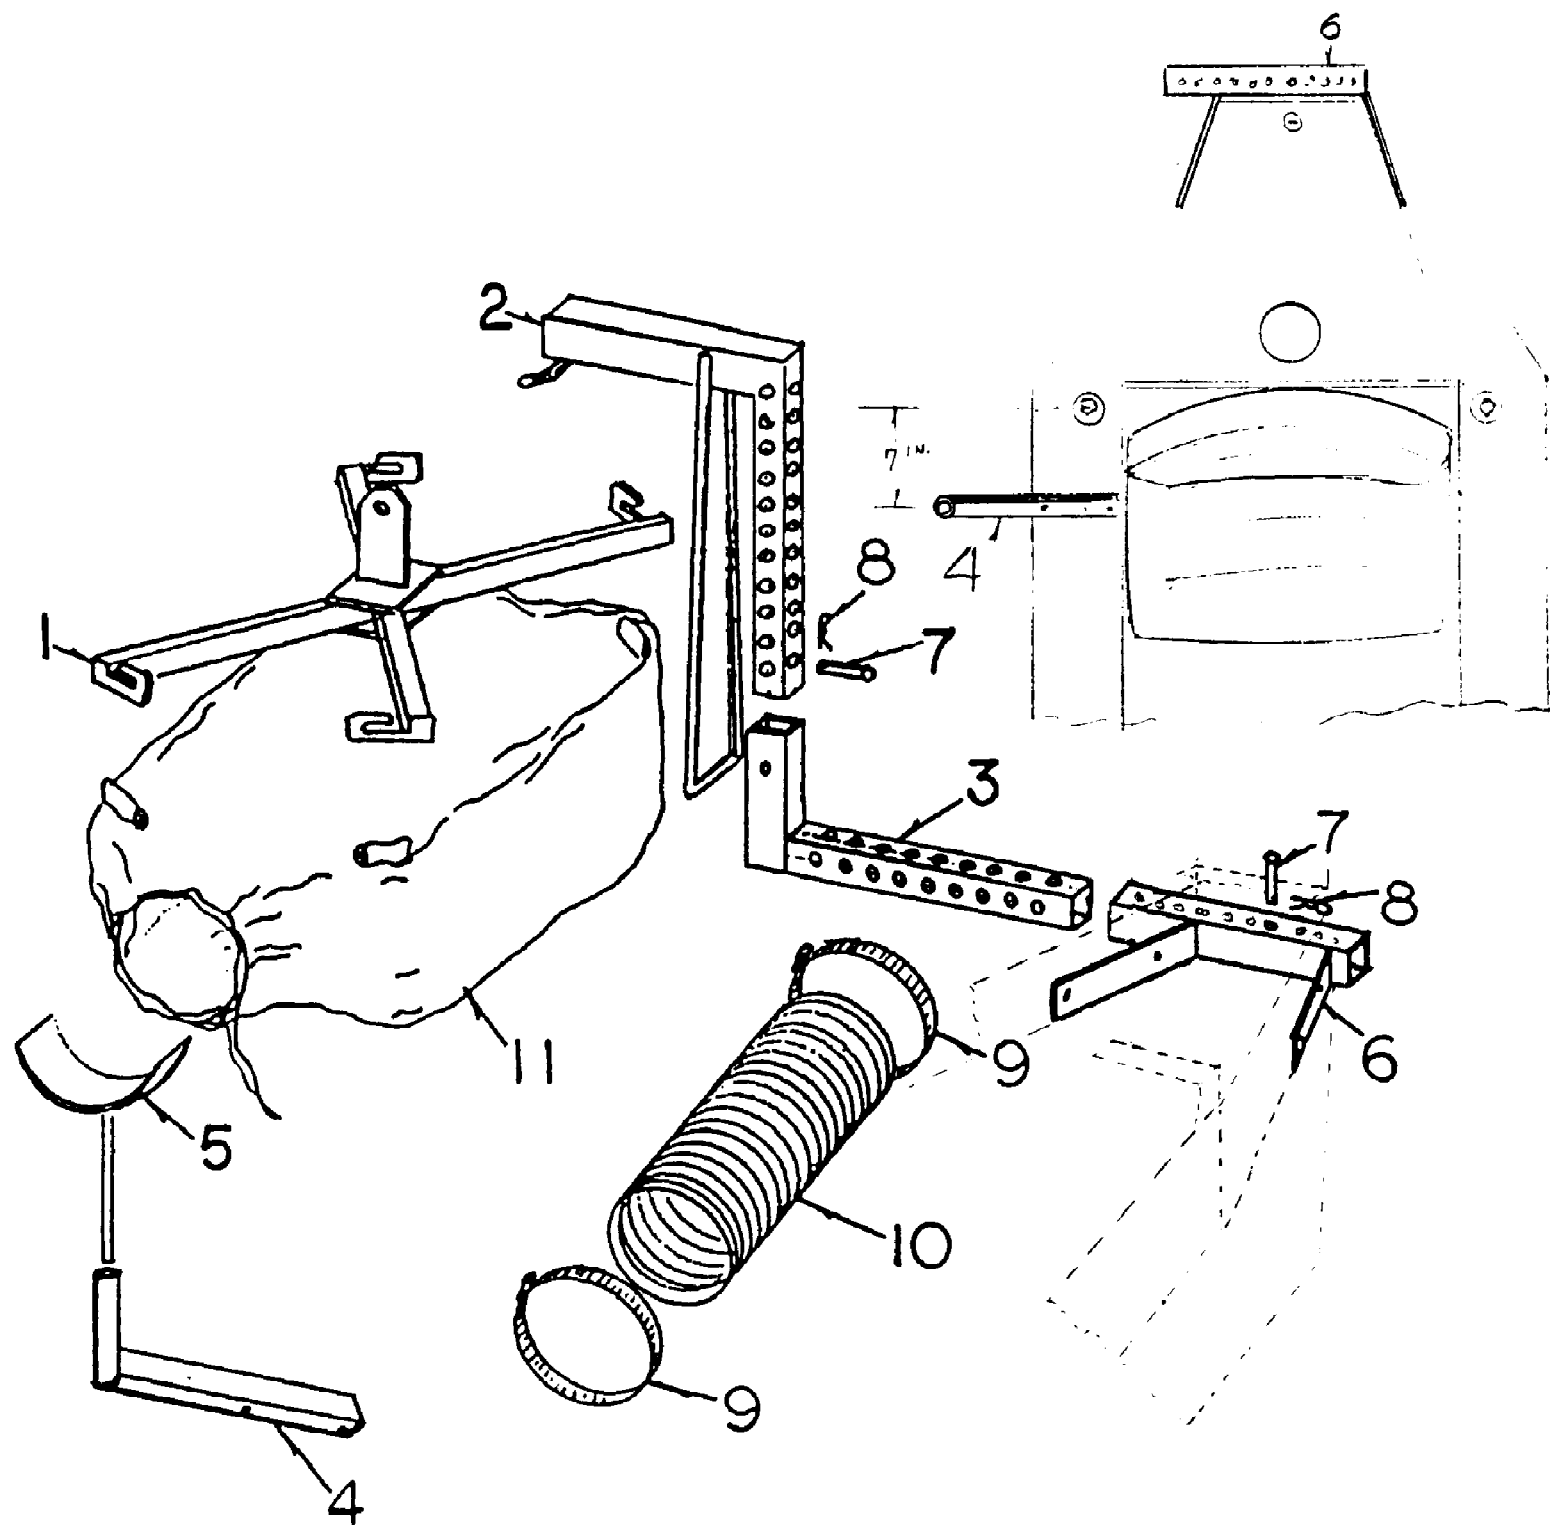

FR-18 (1985)
Drive Assembly

Page 16 of 25

Ref #	Part Number	Qty	S/P/F	Description
41	WD-900-4504	1	S	TRANSMISSION L.H. C.W.
42	WD-900-4505	1		TRANSMISSION R.H. C.C.W.
43	WD-900-4508	6	S	TRANSMISSION KEY
	WD-111-0026	1		ELECTRIC CLUTCH STOP (FR18 FR18C)
45	WD-900-5002	1		BRIGGS STRATTON 18 H.P.
	WD-900-5000	1		BRIGGS STRATTON 11 H.P.
46	WD-900-3011	1	S	BELT, TRANSMISSION
47	WD-900-4521	1	S	PULLEY, TRANSMISSION WITH DRIVE PLATE 3A:
48	WD-900-4522	1		HUB, TRANSMISSION WITH DRIVE PLATE 3AR
49	WD-900-5510	2		SET COLLAR, DRIVE WHEEL
50	WD-900-5564	2		BRAKE CALIPER
51	WD-900-5565	1		L.H. 1 EA CALIPER LEVER
	WD-900-5566	1		R.H. 1 EA CALIPER LEVER
52	WD-900-5567	4	S	BRAKE PAD
53	WD-900-5568	2		CALIPER SPRING
54	WD-900-5569	1	S	CLUTCH SPRING
55	WD-900-5570	1		BRAKE PEDAL SPRING
56	WD-900-5581	1	S	ELECTRIC CLUTCH
57	WD-900-5585	1	S	ELECTRIC CLUTCH COIL
58	WD-900-5584	1	S	ELECTRIC CLUTCH COIL HOUSING
59	WD-900-5583	1		CLUTCH ARMATURE
60	WD-900-5582	1		CLUTCH BRAKE
61	WD-900-5586	3		CLUTCH SPRING
62	WD-900-3507	2		BUSHING
63	WD-900-5588	2		CALIPER BRACKET
64	WD-100-0002	2	S	SHAFT IDLER SPROCKET
65	WD-111-0023	1		FORWARD NOSE DOWN LOCK
66	WD-300-0013	1	S	BUSHING LONG
67	WD-300-0013S	3	S	BUSHING SHORT