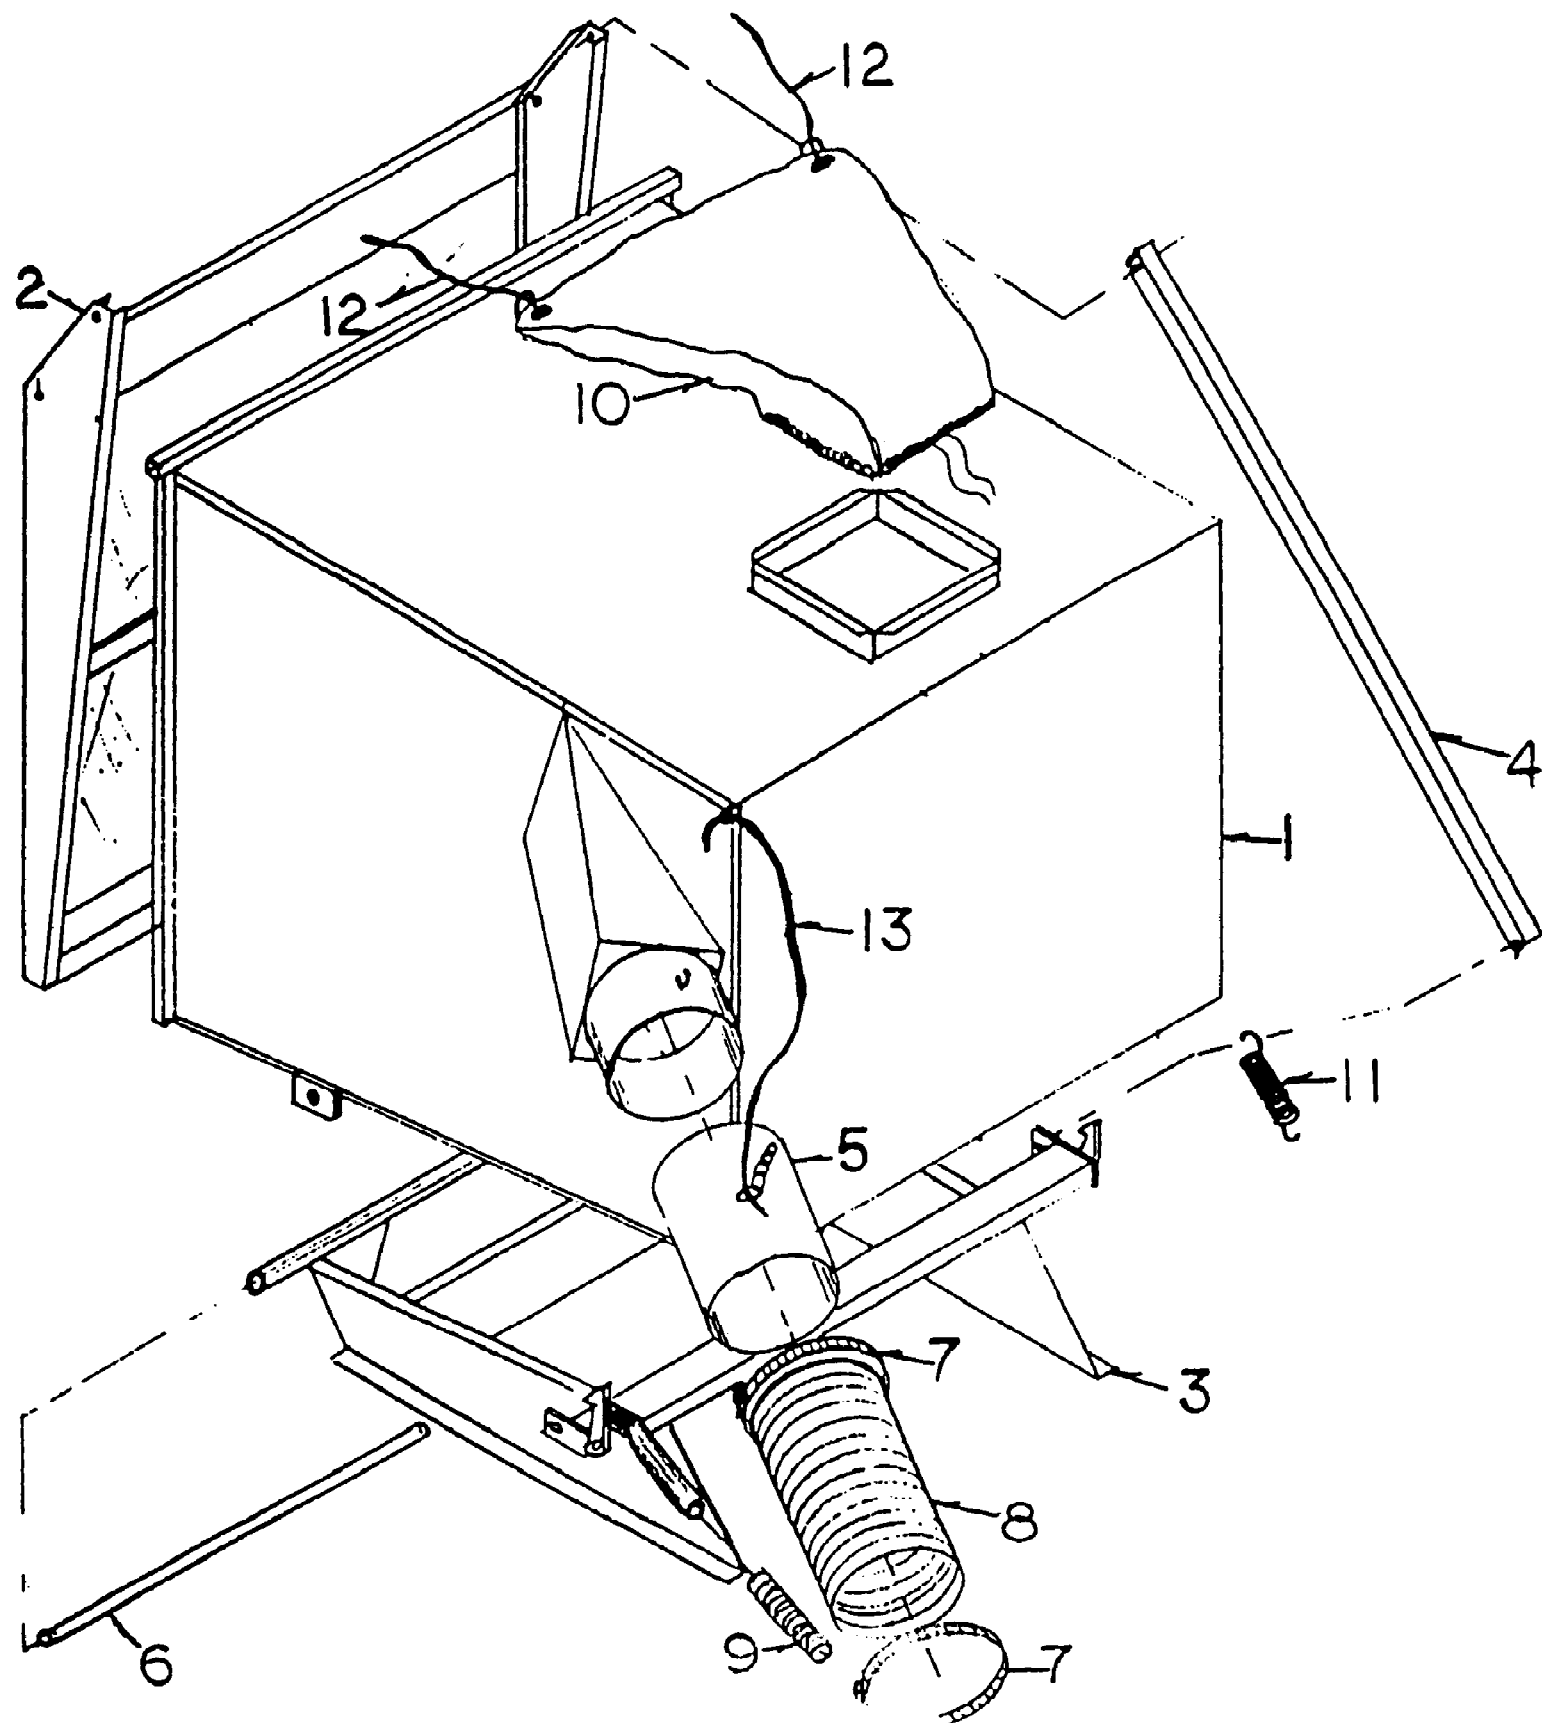

FR-18 (1985)
Grass Box

Page 20 of 25

Ref #	Part Number	Qty	S/P/F	Description
1	WD-420-0000	1		GRASS BOX
2	WD-420-0001	1		DOOR
3	WD-420-0002	1		BOX MOUNT
4	WD-420-0003	2		DOOR LINKACE
5	WD-420-0004	1	S	MALE TUBE
6	WD-420-0005	1		PIVOT PIN
7	WD-900-5550	2		HOSE CLMP
8	WD-900-5552	1	S	HOSE
9	WD-900-5500	2	S	HANDLE CRIP
10	WD-900-5554	1		VENT BAC
11	WD-900-5556	1		SPRING
12	WD-900-5557	2		BAG ROPE
13	WD-900-5558	1		MALE TUBE ROPE