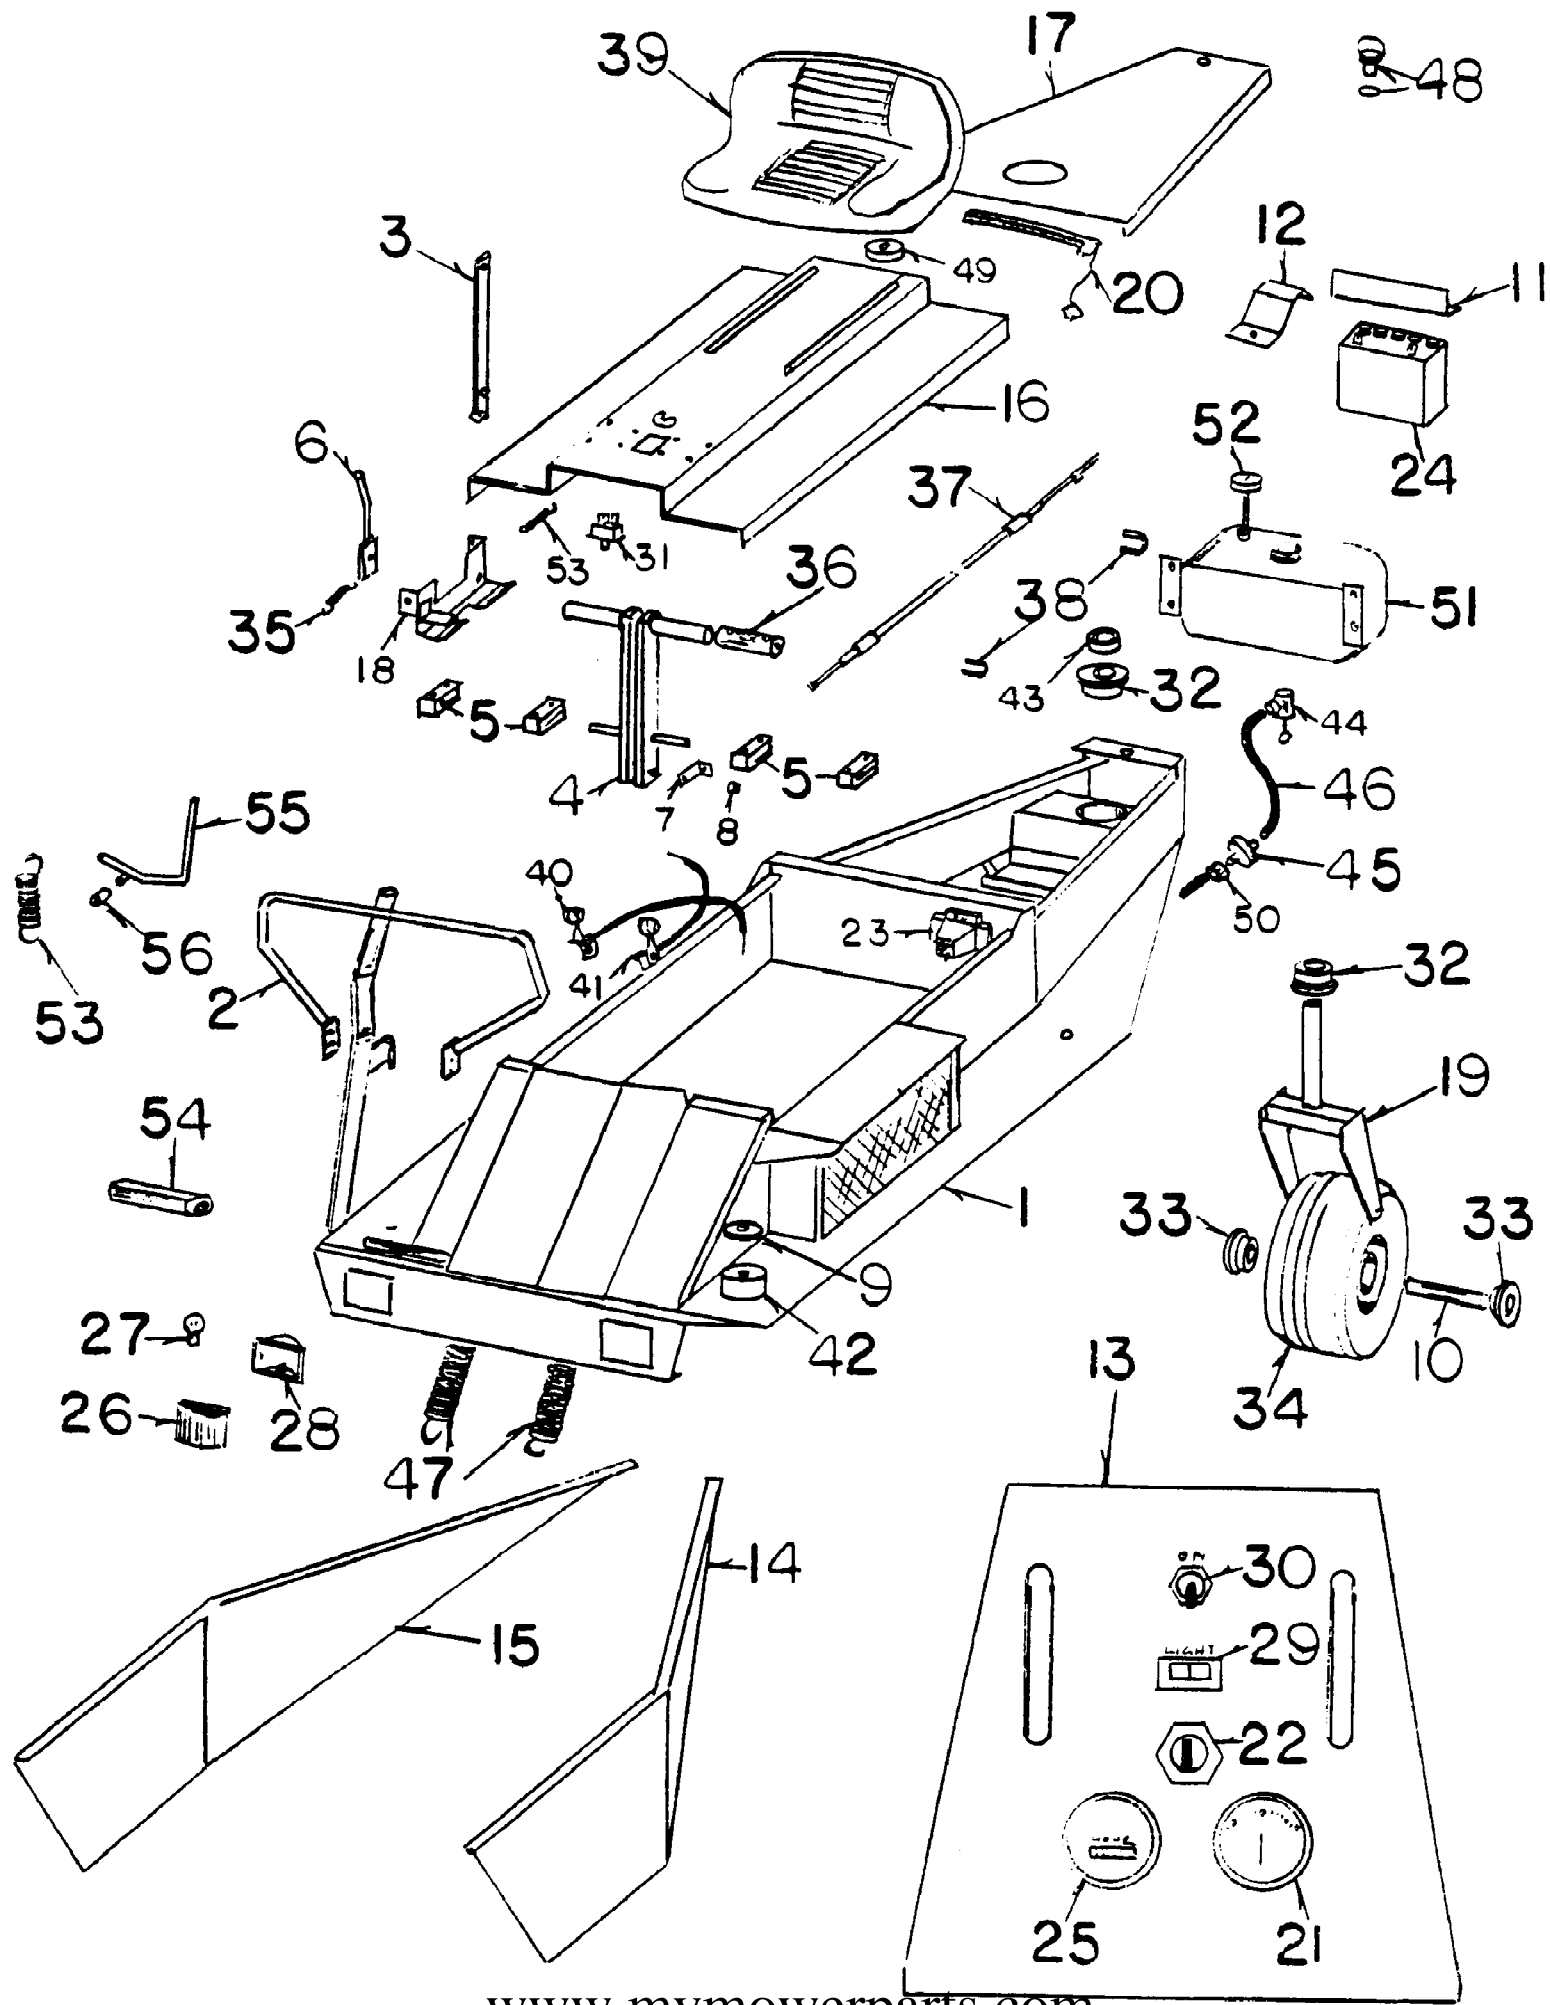

FR-18 (1985)
Body Assembly

Page 12 of 25

Ref #	Part Number	Qty	S/P/F	Description
1	WD-201-0000	1		BODY
2	WD-200-0007	1		GUARD RAIL
3	WD-200-0008	1		LDD PROP
4	WD-200-0009	2		STEERING LEVER
5	WD-200-0010	4		EARING BLOCK, STEERING LEVER
6	WD-200-0012	1		LATCH, LEVER LOCK
7	WD-200-0013	4	S	STEEFING CABLE END
8	WD-200-0014	4	S	BUSHING, STEERING CABLE END
9	WD-200-0015	4		BODY MOUNT WASHER
10	WD-200-0017	1	S	AXLE, TAIL WHEEL (FR11 & FR18)
	WD-230-0017	1		AXLE, TAIL WHEEL (FR18C)
11	WD-200-0018	1		HOLD DON
12	WD-200-0021	1		BATTERY POST PROTECTOR
13	WD-201-0006	1	S	DASH BOARD
14	WD-201-0007	1		FENDB L.H.
15	WD-201-0008	1		FENDER R.H.
16	WD-201-0004	1		LED
17	WD-201-0009	1		BACK COVER
18	WD-201-0010	1		LEVER LOCK
19	WD-200-0016	1		TAIL WHEEL FORK (FR11)
	WD-210-0001	1		TAIL WHEEL FORK (FR18)
	WD-230-0001	1	S	TAIL WHEEL FORK (FR18C)
20	WD-900-2001	1		SEAT SWITCH
21	WD-900-2002	1		AMP. METER
22	WD-900-2003	1	S	STARTER SWITCH
23	WD-900-2005	1		SOLENOID
24	WD-900-2004	1		BATTERY
25	WD-900-2023	1	S	HOUR METER
26	WD-900-2024	2	S	LENS
27	WD-900-2025	2	S	BLUB
28	WD-900-2026	2		LAMP
29	WD-900-2027	1	S	LIGHT SWITCH
30	WD-900-2028	1	S	CLUTH SWICHTH
31	WD-900-2029	1	S	SAFTY SWITCH
32	WD-900-3503	2	S	BEARING, TAIL HEEL HOUSINC
33	WD-900-3505	2	S	EEARING, TAIL WHEEL
34	WD-900-4004	1		TAIL WHEEL ASSEMBLY (FR11)
	WD-900-4014	1		TAIL WHEEL ASSEMBLY (FR18)
	WD-900-4017	1	S	TAIL WHEEL ASSEMBLY (FR18C)
35	WD-900-5501	1		SPRING, LEVER LOCK
36	WD-900-5500	3	S	HANDLE GRIP
37	WD-900-5502	2	S	STEERING CABLE
38	WD-900-5503	4	S	CLAMP
39	WD-900-5506	1		SEAT
40	WD-900-5507	1	S	THROTTLE CABLE
41	WD-900-5508	1		CHOKE CABLE
42	WD-900-5509	8		RUBBER BODY MOUNT
43	WD-900-5510	1		SET COLLAR
44	WD-900-5513	1		VALVE, FUEL TANK
45	WD-900-5514	1	S	FUEL FILTER
46	WD-900-5516	1		FUEL HOSE
47	WD-900-5516	1	F	DECK SPRING (2ea, FR11 FR18)
48	WD-900-5522			CORNER