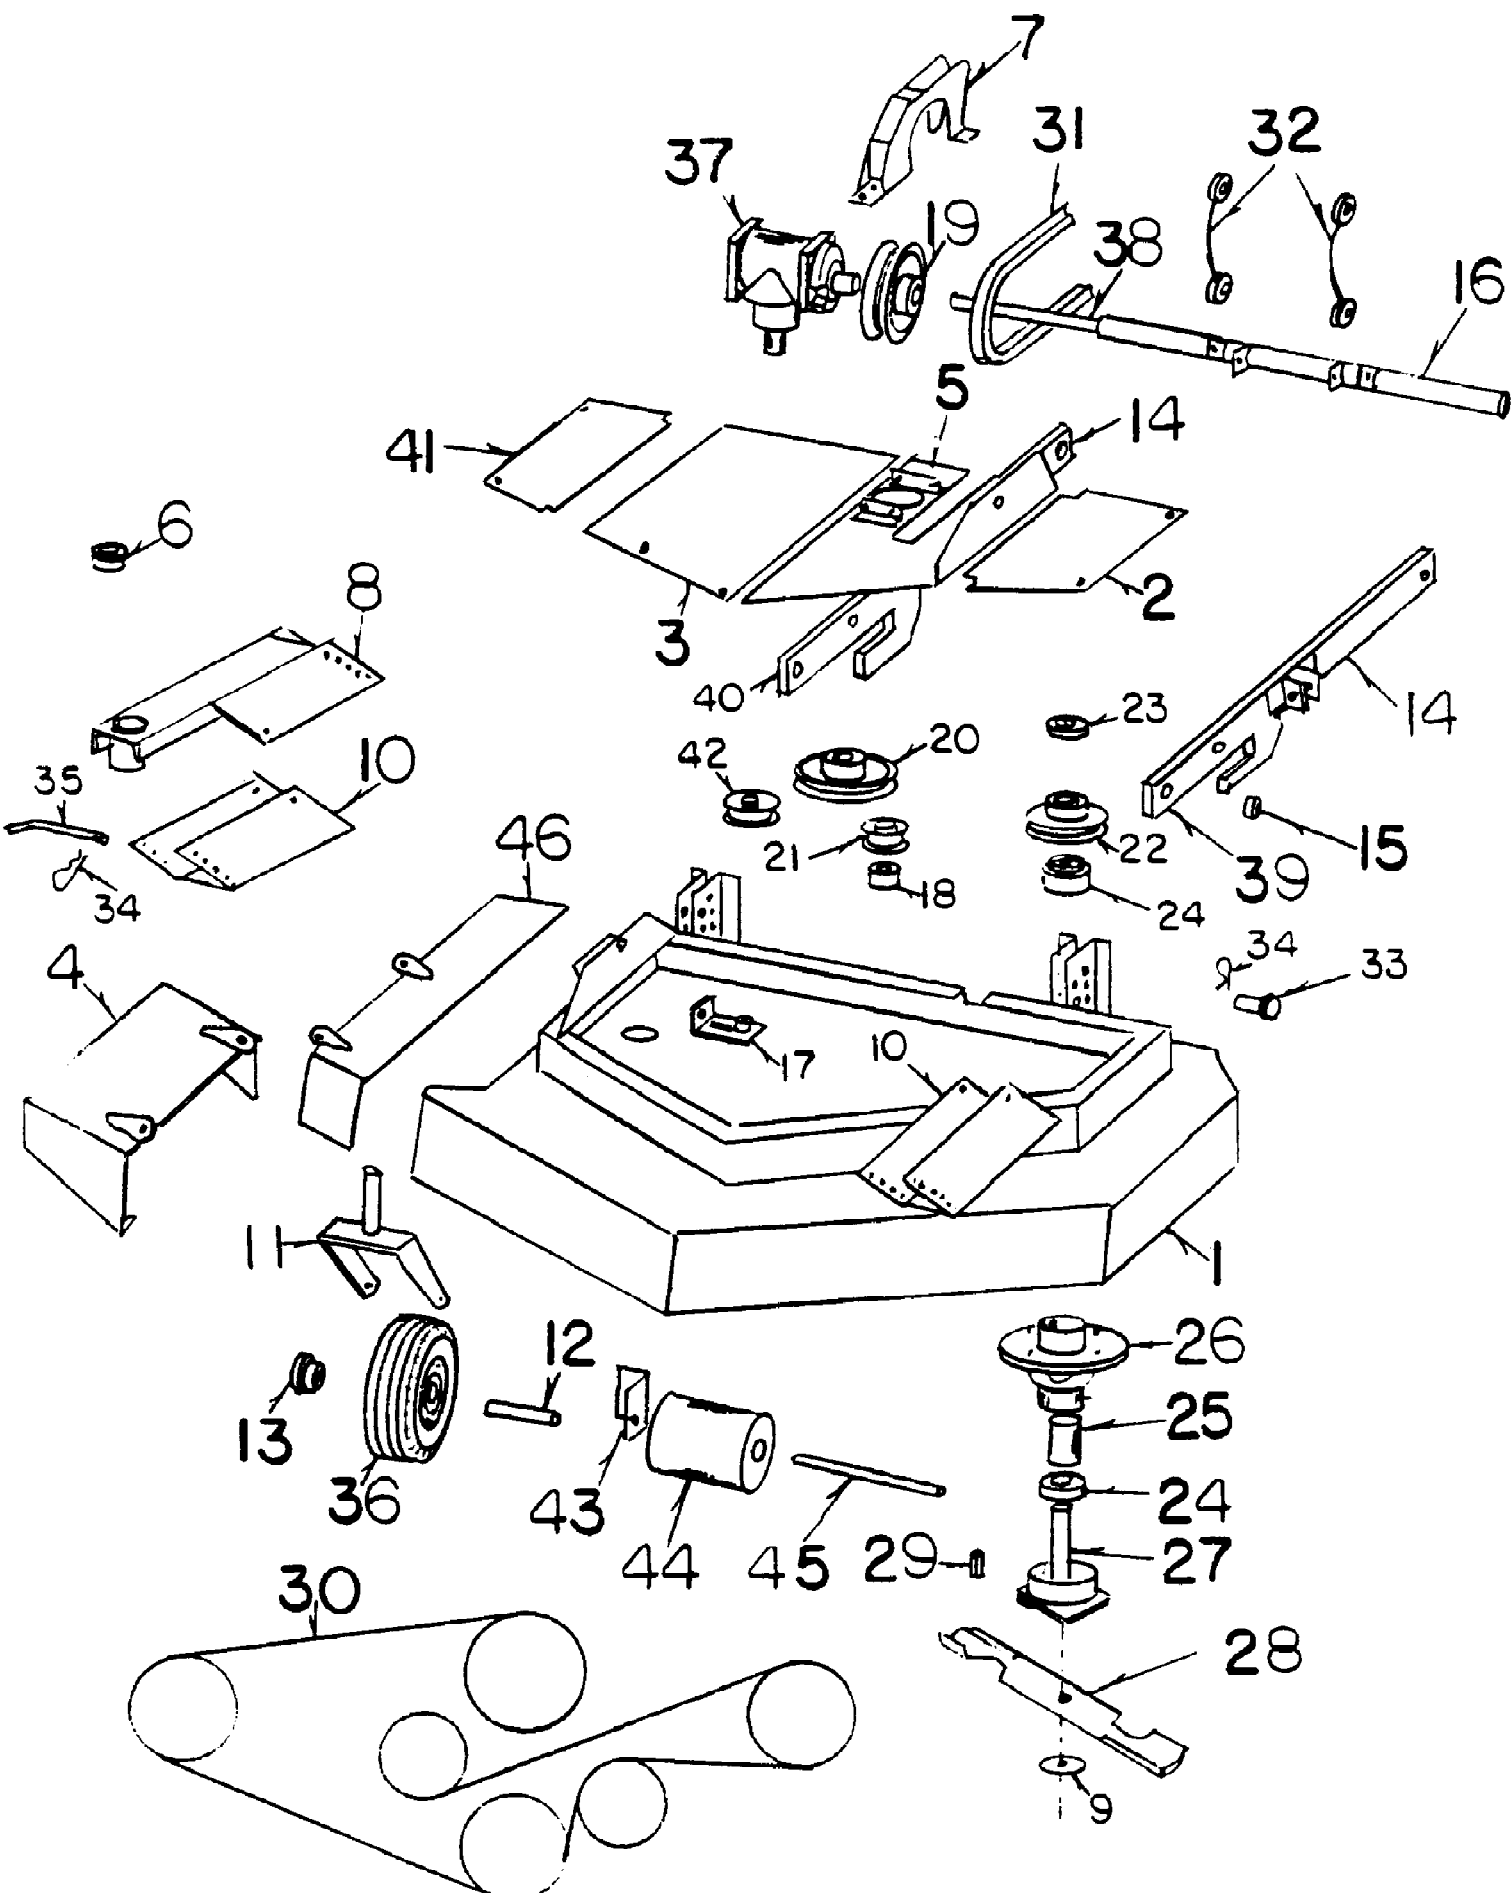

FR-18 (1985)
42" Mower Deck (FR-18 Only)

Belt Placement
Diagram

FR-18 (1985)
42" Mower Deck (FR-18 Only)

Page 4 of 25

Ref #	Part Number	Qty	S/P/F	Description
1	WD-310-0000	1		MOWER DECK
2	WD-300-0001	1		COVER (Small)
3	WD-310-0003	1		COVER (Large)
4	WD-320-0003	1		FOOT GUARD
5	WD-311-0001	1		GEAR BOX MOUNT
6	WD-900-3507	4		GAGE WHEEL BUSHING
7	WD-311-0002	1		BELT GUARD
8	WD-300-0007	2		GAGE WHEEL MOUNT
9	WD-900-5534	3	S	SPRING WASHER
10	WD-300-0009	2	S	BRACKET, GAGE WHEEL MOUNT
11	WD-300-0010	2		FORK, GAGE WHEEL
12	WD-300-0011	2		AXLE, GAGE WHEEL
13		2		GAGE WHEEL BOLT
14	WD-301-0024	2		DECK LIFT ARM BACK ADJUSTABLE
15	WD-300-0013	2	S	BUSHING, DECK LIFT ARM
16	WD-300-0014	1		CROSSBAR
17	WD-300-0029	1		BELT TIGHTENER
	WD-300-0016	1	S	SPACER, IDLER
19	WD-900-2514	1		PULLEY, GEAR BOX (Input)
20	WD-900-2515	1		PULLEY, GEAR BOX (Output)
21	WD-900-2518	2	S	PULLEY, IDLR
22	WD-900-2507	1	S	PULLEY, SPINDLE
	WD-300-0017	3	S	WASHER SPINDLE
24	WD-900-3506	6	S	BEARING SPINDLE
25	WD-300-0027	3	S	SPACER SPINDLE
26	WD-300-0025	3	S	HOUSING SPINDLE
27	WD-300-0026	3	S	SHAFT SPINDLE
28	WD-900-5530	1	S	BLADE
29	WD-300-0021	4	S	KEY SPINDLE
30	WD-300-0030	1		BELT TIGHTENER
31	WD-900-3004	1	S	BELT, DRIVE
32	WD-900-5518	2	S	CABLE, DECK
33	WD-900-5519	2		PINS, DECK
34	WD-900-5520	6		HAIR PIN
35	WD-900-5521	4		PINS, GAGE WHEEL
36	WD-900-4007	2	S	GAGE WHEEL
37	WD-900-5535	1	S	GEAR BOX
38	WD-300-0022	1		CROSS BAR PIN
39	WD-300-0023	1		L.H 1 DECK LIFT ARM FRONT ADJUSTABLEW L.H.
40	WD-300-0023	1		R.H. 1 DECK LIFT ARM FRONT ADJUSTABLE R.H.
41	WD-900-2516	1	S	PULLEY, DOUBLE A
42	WD-900-2517	1		PULLEY, LEFT SIDE SPINDLE
43	WD-900-3006	1	S	BELT, DECK LONG
44	WD-900-3007	1	S	BELT, DECK SHORT
45	WD-310-0002	1		SMALL COVER
46	WD-320-0010	1		FOOT GUARD MOUNT
47	WD-310-0004	1		DECK MOUNT
50	WD-300-0037	1		ROLLAR BRACKET
51	WD-900-5559	1		RUBBER ROLLAR
52	WD-300-0038			