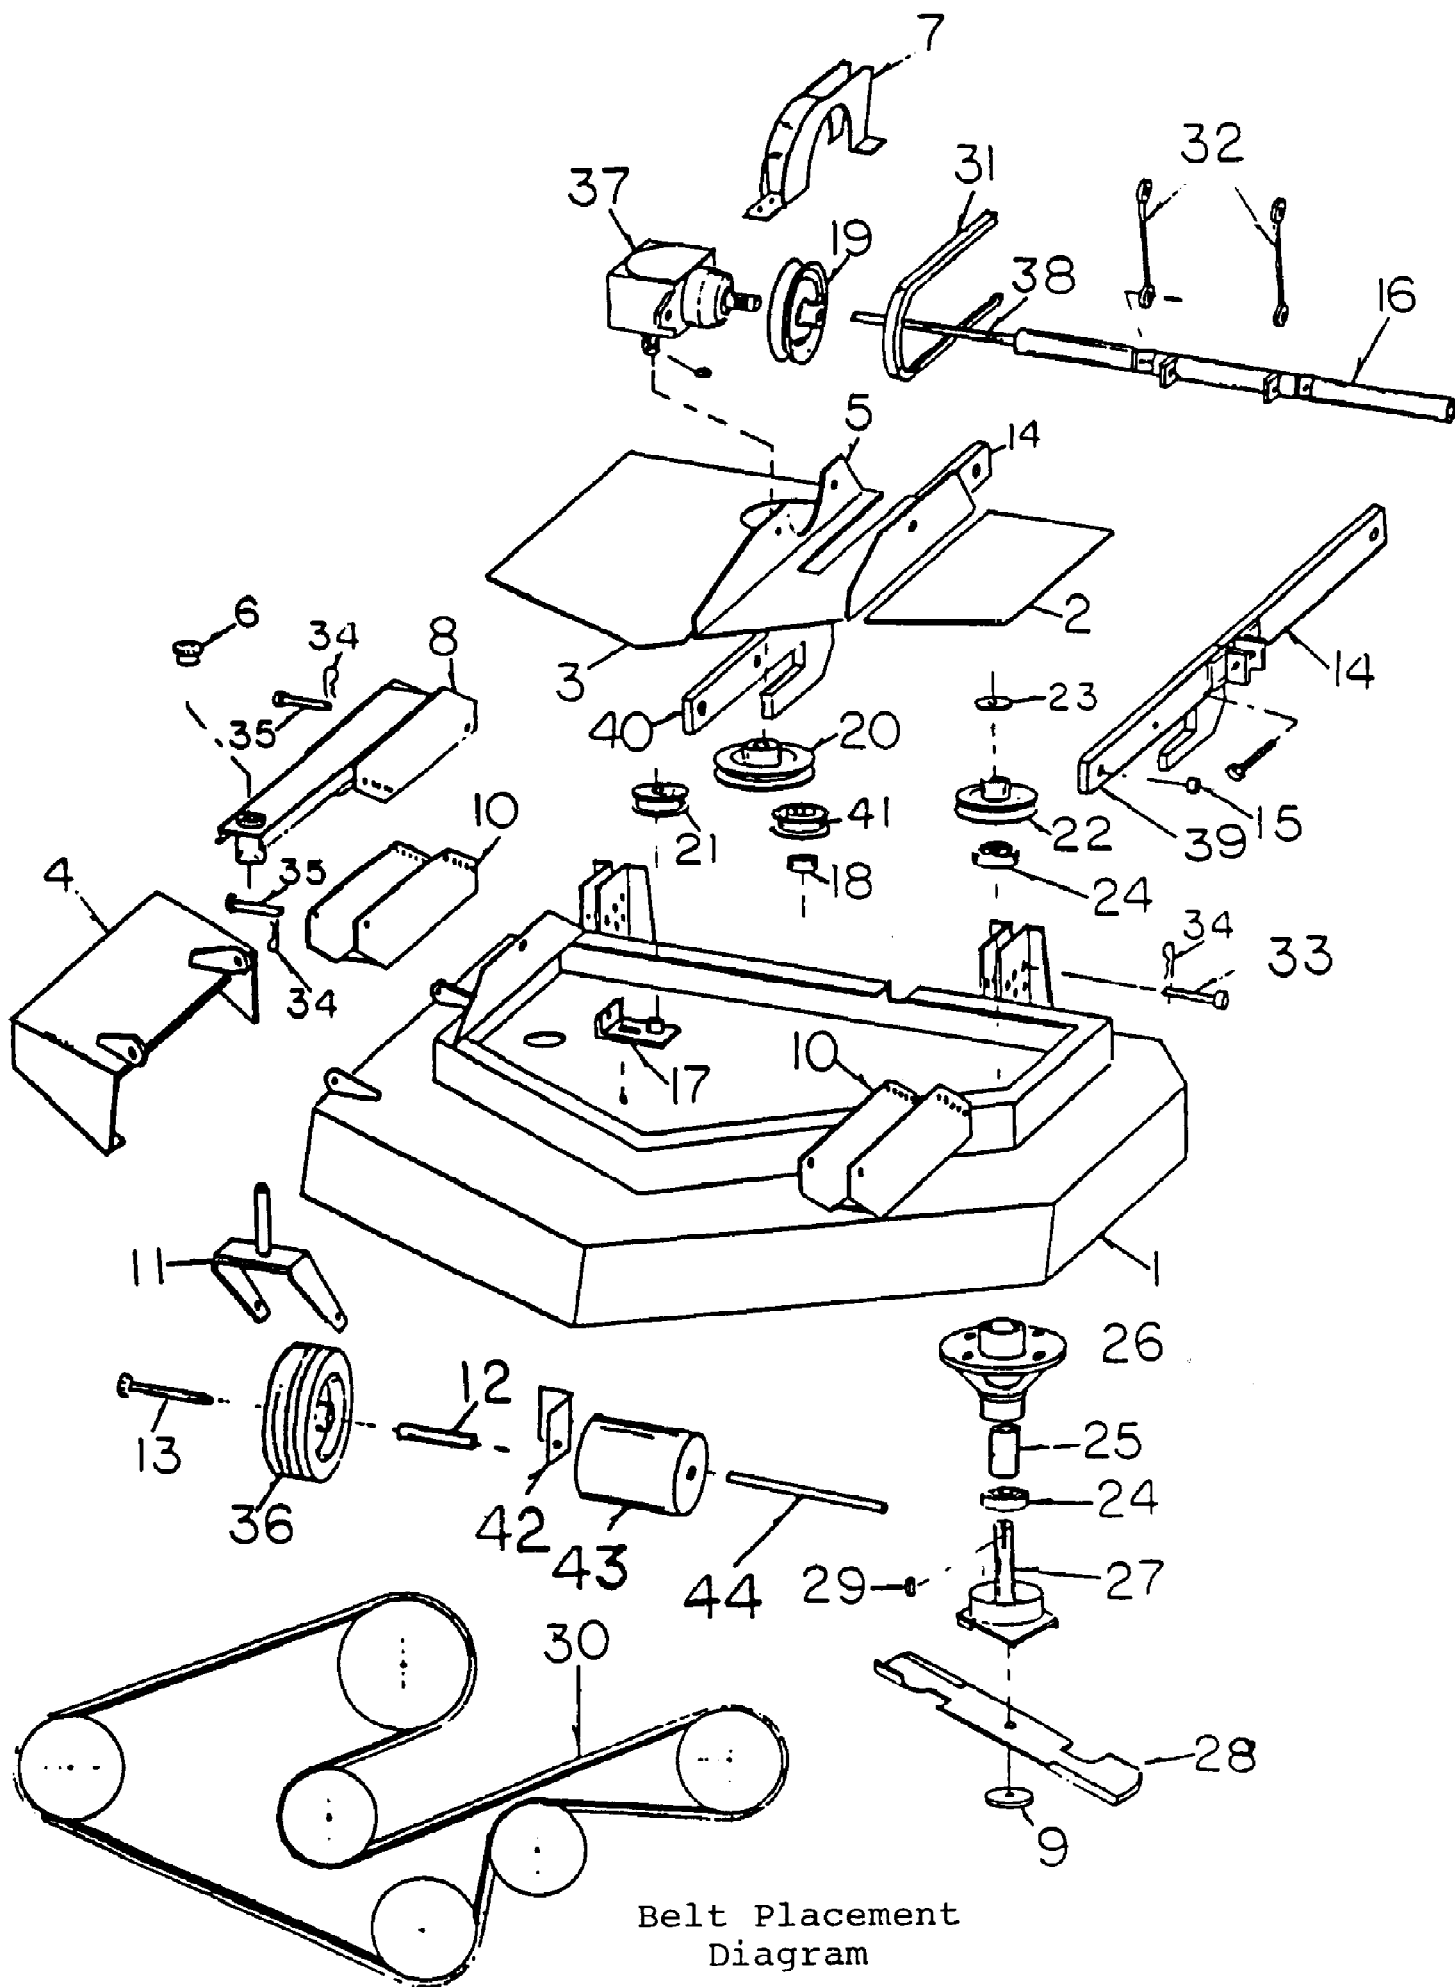

FR-18 (1985)
42" Mower Deck (11 HP Only)

Belt Placement
Diagram

FR-18 (1985)
42" Mower Deck (11 HP Only)

Page 2 of 25

Ref #	Part Number	Qty	S/P/F	Description
1	WD-300-0000	1		MOWER DECK
2	WD-300-0001	1		COVER (Small)
3	WD-300-0028	1		COVER (Large)
4	WD-300-0035	1		FOOT GUARD
5	WD-301-0004	1		GEAR BOX MOUNT
6	WD-900-3507	4		GAGE WHEEL BUSHING
7	WD-300-0036	1		BELT GUARD
8	WD-300-0007	2		GAGE WHEEL MOUNT
9	WD-900-5534	3	S	SPRING WASHER
10	WD-300-0009	2	S	BRACKET, GAGE WHEEL MOUNT
11	WD-300-0010	2		FORK, GAGE WHEEL
12	WD-300-0011	2		AXLE, GAGE WHEEL
13		2		GAGE WHEEL BOLT
14	WD-301-0024	2		DECK LIFT ARM BACK ADJUSTABLE
15	WD-300-0013	2	S	BUSHING, DECK LIFT ARM
16	WD-300-0014	1		CROSSBAR
17	WD-300-0015	1		BELT TIGHTNER
18	WD-300-0016	1	S	SPACER, IDLER
19	WD-900-2525	1	S	PULLEY, GEAR BOX (Input)
20	WD-900-2505	1		PULLEY, GEAR BOX (Output)
21	WD-900-2518	1	S	PULLEY, IDLER TIGHTENER
22	WD-900-2507	3	S	PULLEY, SPINDLE
23	WD-300-0017	3	S	WASHER, SPINDLE
24	WD-900-3506	6	S	BEARING, SPINDLE
25	WD-300-0027	3	S	SPACER, SPINDLE
26	WD-300-0025	3	S	HOUSING, SPINDLE
27	WD-300-0026	3	S	SHAFT, SPINDLE
28	WD-900-5531	3	S	BLADE
29	WD-300-0021	3	S	KEY, SPINDLE
30	WD-900-3003A	1		DECK BELT
31	WD-900-3002	1		DRIVE BELT
32	WD-900-5518	2	S	CABLE, DECK
33	WD-900-5519	2		PINS, DECK
34	WD-900-5520	6		HAIR PINS
35	WD-900-5521	4		PINS, GAGE WHEEL
36	WD-900-4007	2	S	GAGE WHEEL
37	WD-900-5526	1		GEAR BOX
38	WD-300-0022	1		CROSS BAR PIN
39	WD-300-0023	1		L.H. 1 DECK LIFT ARM FRONT ADJUSTABLE L.H.
40	WD-300-0023	1		R.H. 1 DECK LIFT ARM FRONT ADJUSTABLE R.H.
41	WD-900-2508B	1		IDLER PULLEY
42	WD-300-0037	1		ROLLAR BRACKET
43	WD-900-5559	1		RUBBER ROLLAR
44	WD-300-0038	1		ROLLAR SHAFT