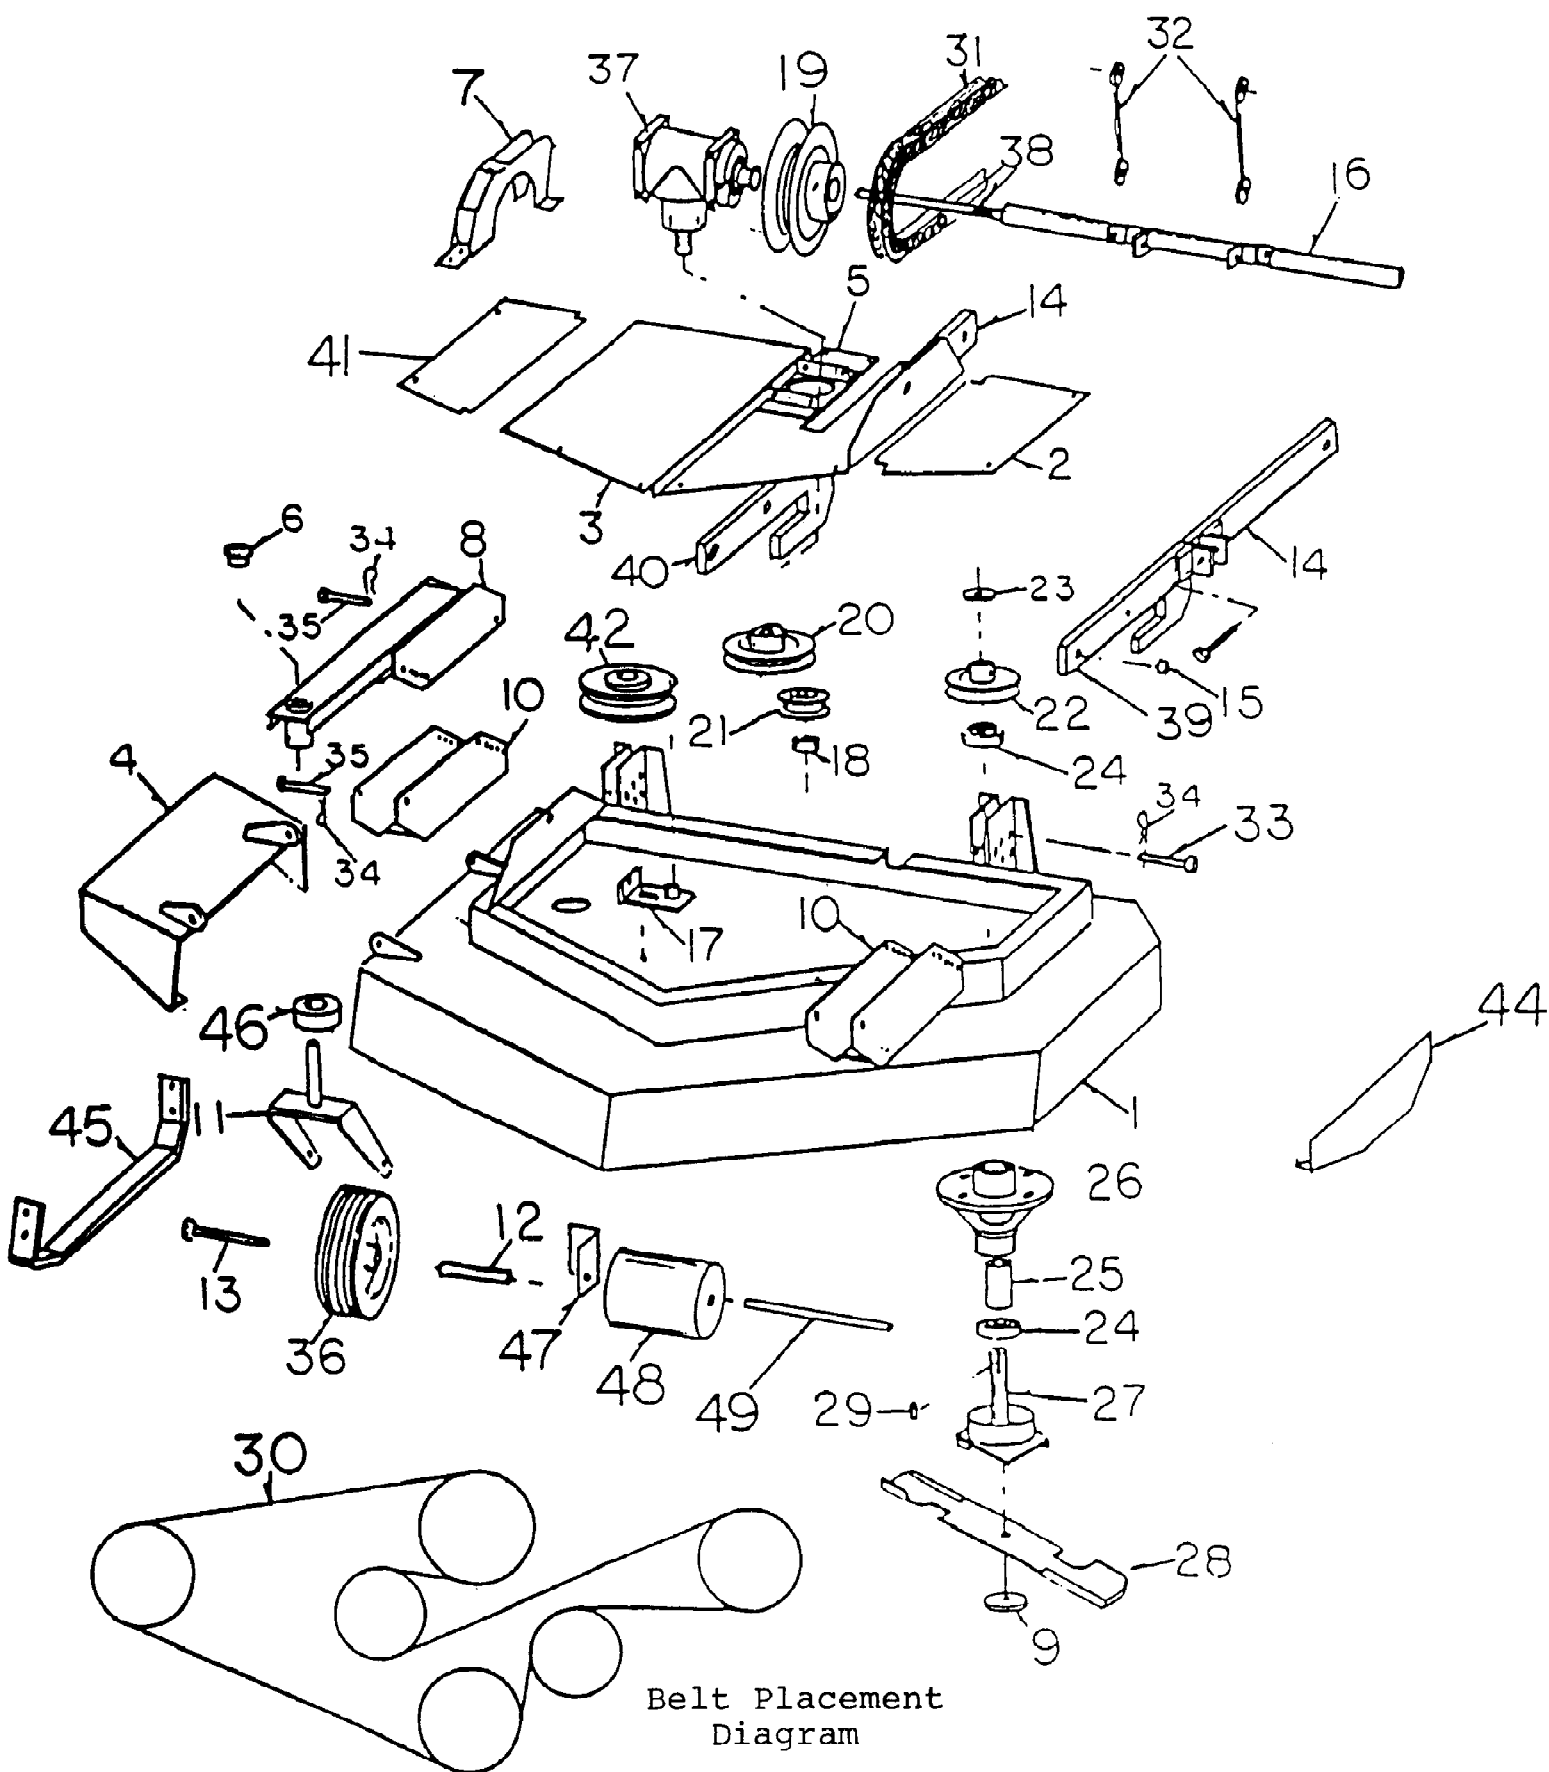

FR-18 (1985)
62" Mower Deck Assembly

Page 8 of 25

Ref #	Part Number	Qty	S/P/F	Description
1	WD-330-0000	1	S	MOWER DECK
2	WD-330-0001	1		COVER (Small)
3	WD-330-0002	1		COVER (Large)
4	WD-330-0003	1		FOOT GUAD
5	WD-331-0004	1		GEAR BOX MOUNT
6	WD-900-3503	4	S	GAUCE WHEEL BEARINGS
7	WD-311-0002	1		BET GUARD
8	WD-330-0005	2		GAGE WHEEL IOUNT
9	WD-900-5534	3	S	SPRING WASHER
10	WD-320-0006	2	S	BRACKET, GAGE WHEEL MOUI
11	WD-330-0007	2		FORK GAGE WHEEL
12	WD-200-0017	2	S	AXLE
13		2		AXLE BOLT
14	WD-330-0024	2		DECK LIT ARM BACI ADJUSTABLE
15	WD-300-0013	2	S	BUSHING, DECK LIFT ARM
16	WD-300-0014	1		CROSS BAR
17	WD-330-0012	1		BELT TIGHTENER
18	WD-330-0016	1		SPACER IDLER
19	WD-900-2514	1		PULLEY GEAR BOX (Input)
20	WD-900-2510	1		PULLEY GEAR BOX (Output)
21	WD-900-2522	1	S	5' IDLER
22	WD-900-2512	3		PULLEY SPINDLE
23	WD-300-0017	3	S	WASHER SPINDLE
24	WD-900-3506	6	S	BEARING, SPINDLE
25	WD-300-0034	3	S	SPACER SPINDLE
26	WD-300-0031	3	S	HOUSING SPINDLE
27	WD-300-0032	3	S	SHAFT SPINDLE
28	WD-900-5529	3	S	BLADE
29	WD-300-0021	3	S	KEY SPINDLE
30	WD-900-3008B	1	S	BELT, DECK
31	WD-900-3012	1		BELT, DRIVE
32	WD-900-5518	2	S	CABLE DECK
33	WD-900-5519	2		PIN, DECK
34	WD-900-5520	6		HAIR PIN
35	WD-900-5536	4		PINS, CAGE WHEEL
36	WD-900-4004	2		GAGE WHEEL
37	WD-900-5535	1	S	GEAR BOX
38	WD-300-0022	1		CROSS BAR PIN
39	WD-300-0023	1		DECK LIFT ARM FRONT ADJUSTABLE L.H
40	WD-300-0024	1		DECK LIFT ARM FRONT ADJUSTABLE R.H
41	WD-330-0009	1		COVER, RIGHT HAND SIDE
42	WD-900-2521	1	S	PULLEY, IDLER LARGE
44	WD-330-0008	1	S	SHOE LEFT HAND SIDE
45	WD-330-0011	1	S	SHOE RIGHT HAND SIDE
46	WD-900-5510	2		SET COLLAR
47	WD-300-0037	1		ROLLAR BRACKET
48	WD-900-5559	1		RUBBER ROLLAR
49	WD-300-0038	1		ROLLAR SHAET